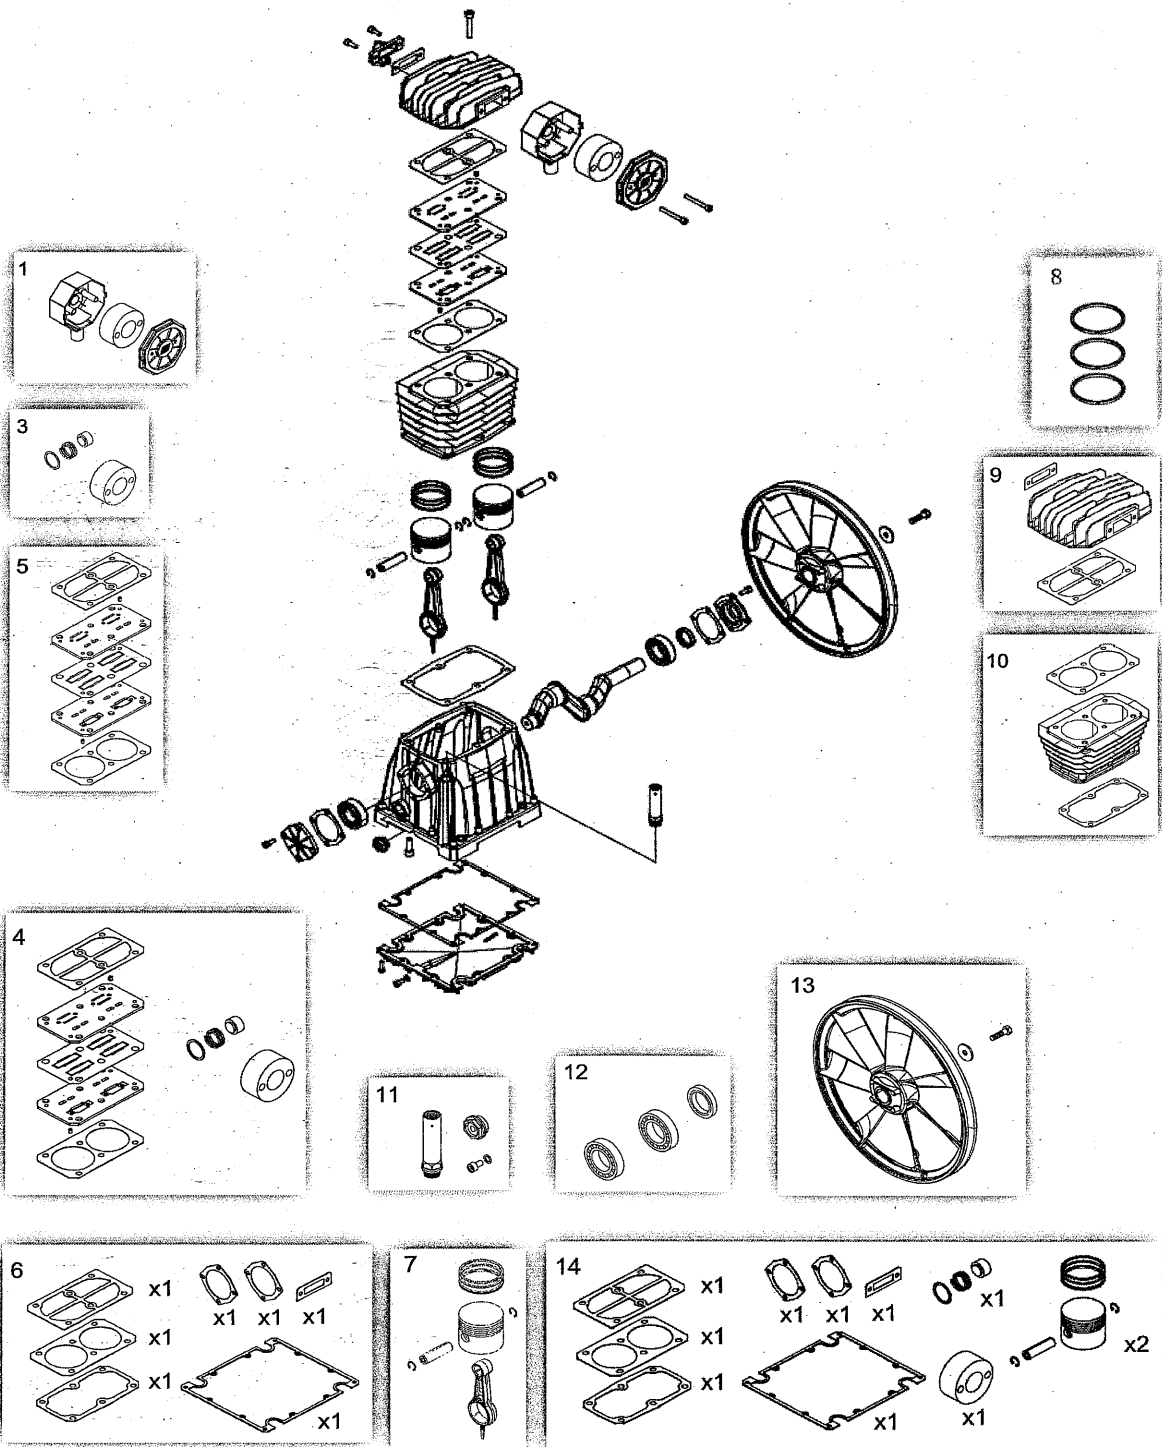

# SPITFIRE1550

SINGLE PHASE V.230/50Hz  
MONOFASE V.230/50Hz

VALID FROM 2020/12/7 - VALIDO DAL 2020/12/7 (REV-00)

REF. RIF.	CODE CODICE	QT	DESCRIPTION DESCRIZIONE	REF. RIF.	CODE CODICE	QT	DESCRIPTION DESCRIZIONE
1	1129707736	1	Pump unit PAT38A Gruppo pompante	38	1129705764	1	BELT A49 Cinghia A 49
3	1129700437	1	Joint 1/2 MM Raccordo R1/2	39	1129705130	1	BELT GUARD PAT24 Paracinghia
3A	1129700766	1	Joint 3/4 M-1/2 F Raccordo	40	1127010209	9	Screw M5X12 Vite T.C.M5x12
4	1129700388	1	Pressure Switch 10bar CE Pressostato 10bar CE	43	1127090201	6	Small Block for Belt Guard Blocchetto paracinghia
5A	1129102691	1	Joint 1/4 MM L=38 Raccordo 1/4"MM L=38	45	1129705129	1	L METAL PLATE PAT24 Staffa paracinghia "L"
6	1127190227	1	Safety Valve 10.5bar Valvola di sicurezza 10.5bar				
6A	1127080018	1	Joint L X 1/4 MF Raccordo "L"1/4"MF	61	1129701221	1	Capacitor Condensatore 45µF
7	1127110004	1	P. Guage D50xR1/4-Al Manometro D50	62	1127380672	1	Capacitor Condensatore 150µF
8	1129700330	1	Joint 1/4 MM Nipplo 1/4"x27	63	1127380669	1	Fan of the motor Ventola (MEC90)
9	1129700735	1	Pressure Reducer GM 2 Riduttore di pressione	64	1127380670	1	Fan cover of the motor Coperchio (MEC90)
10	1127110003	1	P. Guage D40xR1/8 Al Manometro D40				
11A	1129701654	1	Coupling ARO Rubinetto rapido				
12	1129704075	2	Rubber Wheel 150mm Ruota D150				
13	1129704170	2	Pivot D20X57XM10 Perno ruota D20x M10				
14	1127030004	2	Washer M10 Rondella D10				
15	1127020008	2	Nut M10 Dado M10				
16	1127360009	2	Rubber Foot WB D40X35 Gommino D40				
17	1127030019	12	Washer M6 big Rondella D6				
18	1127010122	2	Screw M6X40X20 Vite M6x40				
19	1129704165	2	Washer M6 Rondella D6				
20	1127020101	2	Nut M6 Dado M6				
21	1127380140	1	Motor 3HP 230V/50Hz MEC90 Motore Elettrico 3HP				
22	1127400851	1	Pulley D110XD24X38 Puleggia Dp 110 -A-				
22A	1129701827	1	SCREW M5X12 Vite T.C.M5x12				
23	1129704172	1	Belt Guard Support Z Long Staffa paracinghia "Z"				
24	1129707424	1	TANK AB50L AS RAL7016 Serbatoio				
25	1129707425	1	HANDLE AB50L RAL7016 Manopola				
25B	1127010287	2	Screw M8X12 Vite T.E.M8x12				
26	1129700324	1	Discharge Tap R3/8 Rubinetto spurgo 3/8"R				
27	1129102504	2	1/2 End Plug Tappo 1/2"G				
28	1129102501	1	Non Return Valve GM193 valvola di ritegno				
29	1127230001	1	Rilsan Hose D6 Tubo Rilsan D6				
29A	1129703636	2	Oil Pipe Bush D6XD4 Manicoetto				
30	1129704129	1	Electric Cable 3X1.5X750 Cavo elettrico				
31	1127320770	1	Electric Plug AU 15A 3X1.5 Cavo alimentazione				
32	1127010131	4	Screw M8X45 Vite T.E.M8x45				
34	1127010110	4	Screw M8X30 Vite T.E. M8x30 zinc.				
35	1127030003	4	Washer M8 Rondella D8				
36	1127020024	8	Nut / flange M8 Dado flangia M8				
37	1129706012	1	INFEED TUBE AL PAT38A-SOL Tubo di alimentazione				