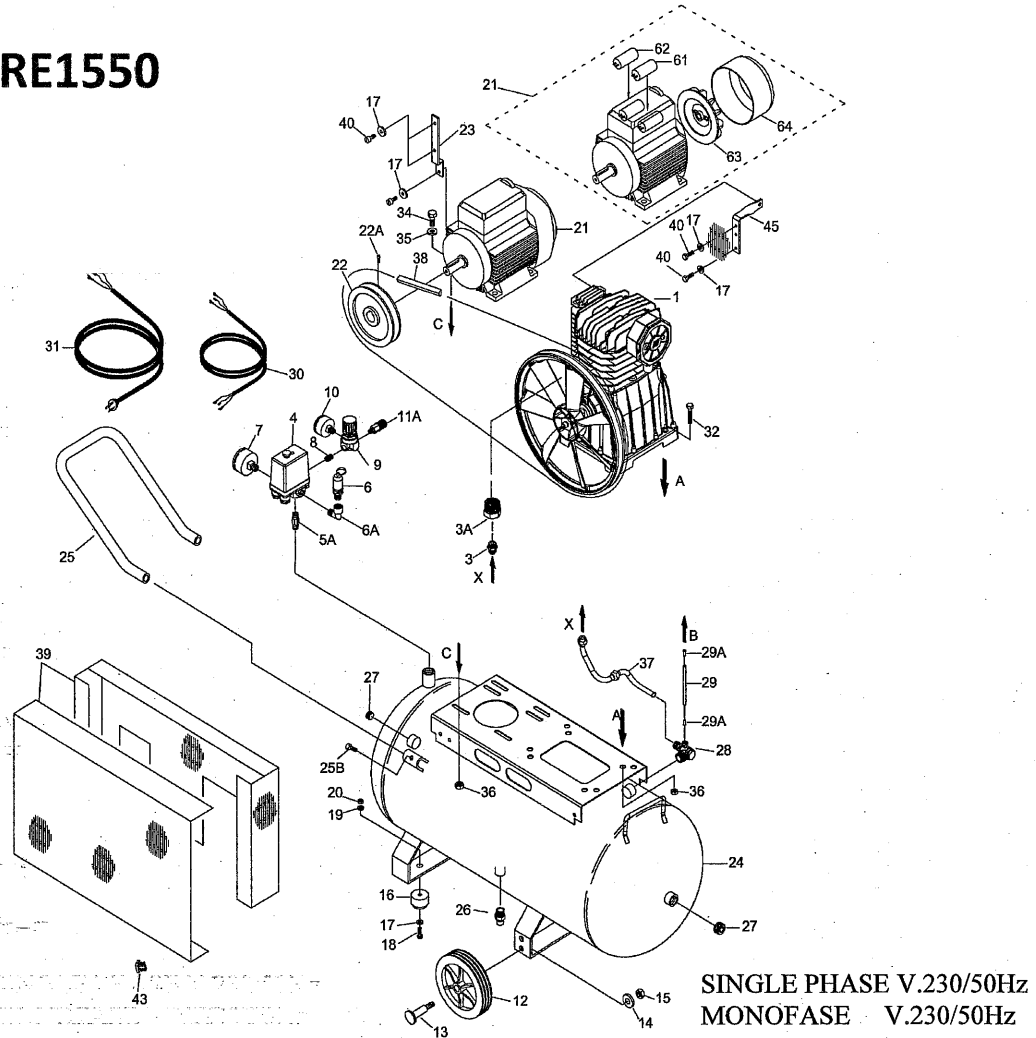

# SPITFIRE1550

SINGLE PHASE V.230/50Hz  
MONOFASE V.230/50Hz

VALID FROM 2020/12/7 - VALIDO DAL 2020/12/7 (REV-00)

REF. RIF.	CODE CODICE	QT	DESCRIPTION DESCRIZIONE	REF. RIF.	CODE CODICE	QT	DESCRIPTION DESCRIZIONE
1	1129707736	1	Pump unit PAT38A Gruppo pompante	38	1129705764	1	BELT A49 Cinghia A 49
3	1129700437	1	Joint 1/2 MM Raccordo R1/2	39	1129705130	1	BELT GUARD PAT24 Paracinghia
3A	1129700766	1	Joint 3/4 M-1/2 F Raccordo	40	1127010209	9	Screw M5X12 Vite T.C.M5x12
4	1129700388	1	Pressure Switch 10bar CE Pressostato 10bar CE	43	1127090201	6	Small Block for Belt Guard Blocchetto paracinghia
5A	1129102691	1	Joint 1/4 MM L=38 Raccordo 1/4"MM L=38	45	1129705129	1	L METAL PLATE PAT24 Staffa paracinghia "L"
6	1127190227	1	Safety Valve 10.5bar Valvola di sicurezza 10.5bar				
6A	1127080018	1	Joint L X 1/4 MF Raccordo "L"1/4"MF	61	1129701221	1	Capacitor Condensatore 45µF
7	1127110004	1	P. Guage D50xR1/4-Al Manometro D50	62	1127380672	1	Capacitor Condensatore 150µF
8	1129700330	1	Joint 1/4 MM Nipplo 1/4"x27	63	1127380669	1	Fan of the motor Ventola (MEC90)
9	1129700735	1	Pressure Reducer GM 2 Riduttore di pressione	64	1127380670	1	Fan cover of the motor Coperchio (MEC90)
10	1127110003	1	P. Guage D40xR1/8 Al Manometro D40				
11A	1129701654	1	Coupling ARO Rubinetto rapido				
12	1129704075	2	Rubber Wheel 150mm Ruota D150				
13	1129704170	2	Pivot D20X57XM10 Perno ruota D20x M10				
14	1127030004	2	Washer M10 Rondella D10				
15	1127020008	2	Nut M10 Dado M10				
16	1127360009	2	Rubber Foot WB D40X35 Gommino D40				
17	1127030019	12	Washer M6 big Rondella D6				
18	1127010122	2	Screw M6X40X20 Vite M6x40				
19	1129704165	2	Washer M6 Rondella D6				
20	1127020101	2	Nut M6 Dado M6				
21	1127380140	1	Motor 3HP 230V/50Hz MEC90 Motore Elettrico 3HP				
22	1127400851	1	Pulley D110XD24X38 Puleggia Dp 110 -A-				
22A	1129701827	1	SCREW M5X12 Vite T.C.M5x12				
23	1129704172	1	Belt Guard Support Z Long Staffa paracinghia "Z"				
24	1129707424	1	TANK AB50L AS RAL7016 Serbatoio				
25	1129707425	1	HANDLE AB50L RAL7016 Manopola				
25B	1127010287	2	Screw M8X12 Vite T.E.M8x12				
26	1129700324	1	Discharge Tap R3/8 Rubinetto spurgo 3/8"R				
27	1129102504	2	1/2 End Plug Tappo 1/2"G				
28	1129102501	1	Non Return Valve GM193 valvola di ritegno				
29	1127230001	1	Rilsan Hose D6 Tubo Rilsan D6				
29A	1129703636	2	Oil Pipe Bush D6XD4 Manicoetto				
30	1129704129	1	Electric Cable 3X1.5X750 Cavo elettrico				
31	1127320770	1	Electric Plug AU 15A 3X1.5 Cavo alimentazione				
32	1127010131	4	Screw M8X45 Vite T.E.M8x45				
34	1127010110	4	Screw M8X30 Vite T.E. M8x30 zinc.				
35	1127030003	4	Washer M8 Rondella D8				
36	1127020024	8	Nut / flange M8 Dado flangia M8				
37	1129706012	1	INFEED TUBE AL PAT38A-SOL Tubo di alimentazione				